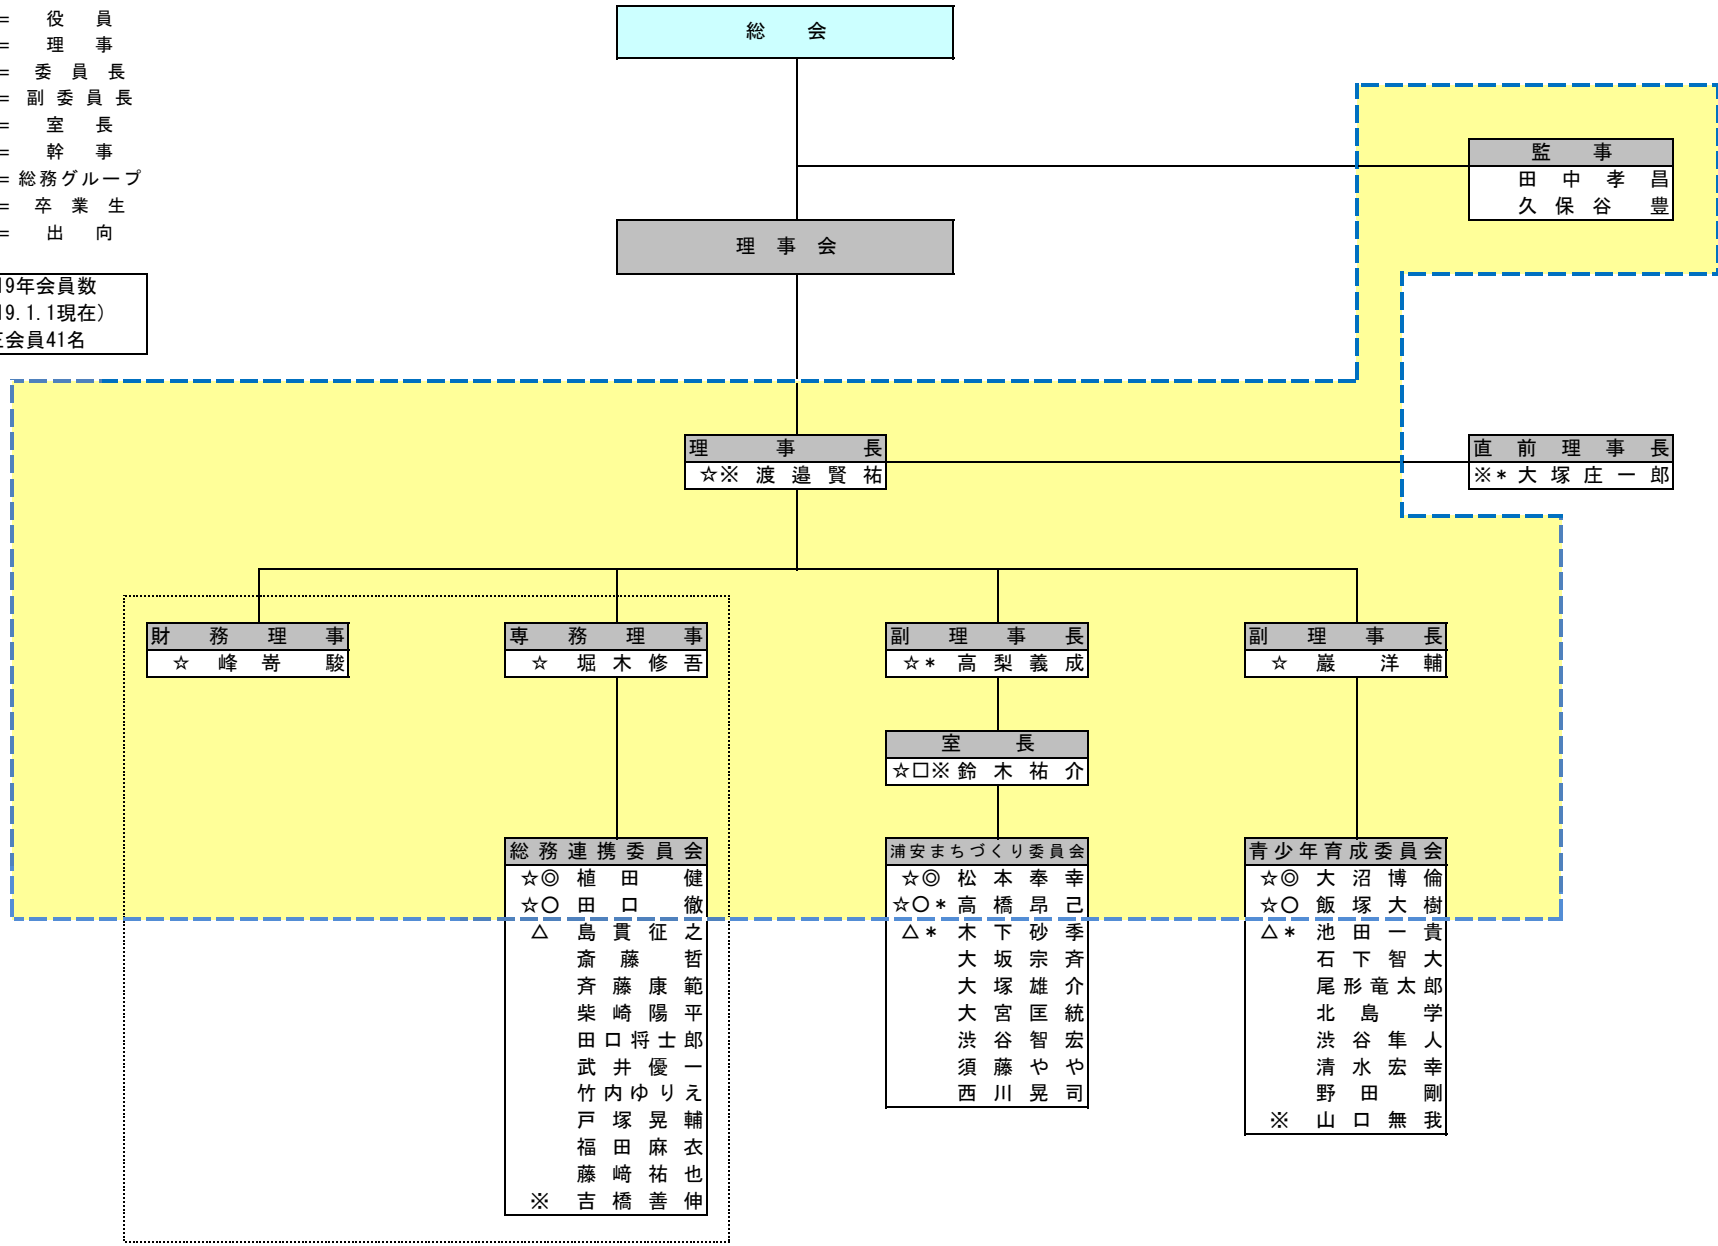

公益社団法人浦安青年会議所 2019年度 組織図

- = 役員
- ☆ = 理事
- ◎ = 委員長
- = 副委員長
- = 室長
- △ = 幹事
- = 総務グループ
- ※ = 卒業生
- * = 出向

2019年会員数
(2019.1.1現在)
正会員41名

準会員
2019年会員数
(2019.1.1現在)
準会員1名

総務系委員会

まちづくり系委員会
近 藤 考 祐

青少年系委員会